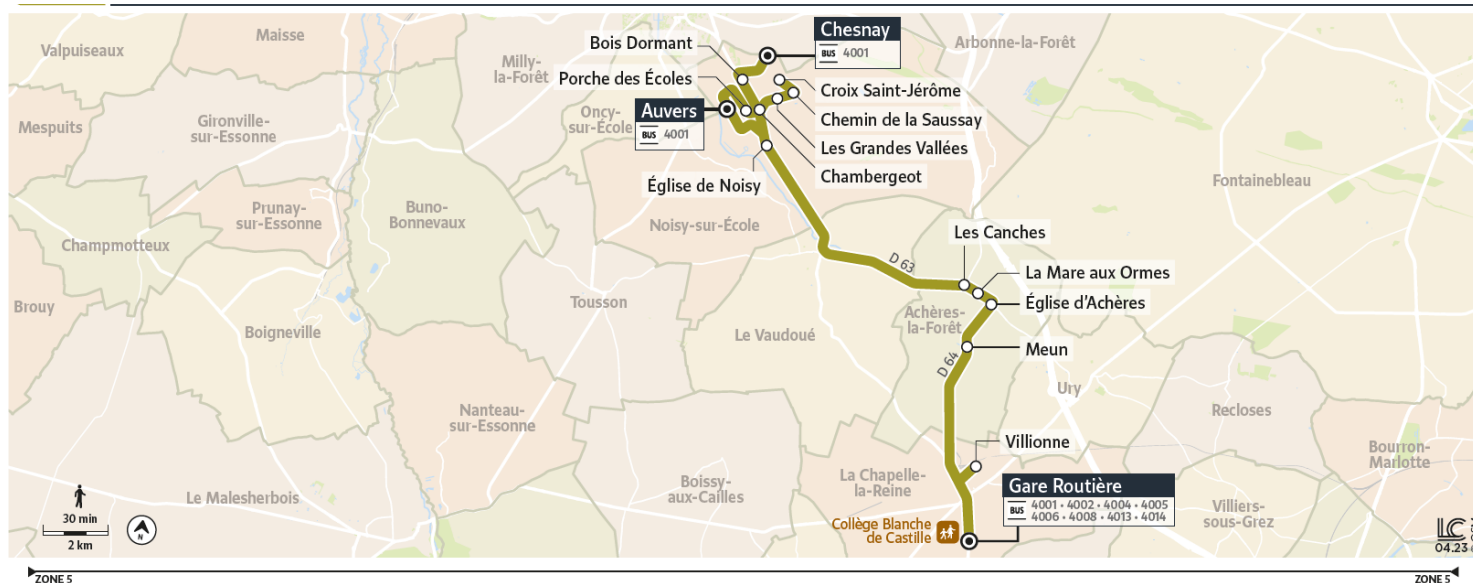

4003

GARE ROUTIERE LA CHAPELLE LA REINE → NOISY SUR ECOLE/AUVERS

Du lundi au Samedi en période scolaire uniquement

	Période de Fonctionnement Jours de Fonctionnement	SC	SC	SC	SC	SC	SC	SC	SC
		Me	Me	Me	LàS	LàV	LàV	LàV	LàV
La Chapelle-la-Reine	Gare Routière	12:40	12:40	13:20	14:40	16:35	16:35	17:25	18:35
	Villionne	12:43	12:42	13:23	14:43	16:38	16:38	17:28	18:38
Achères-la-Forêt	Meun	12:47	12:45	13:25	14:45	16:42	16:42	17:32	18:42
	La Mare aux Ormes	12:48	12:46	13:27	14:47	16:43	16:43	17:33	18:43
	Église	12:50	12:48	13:28	14:48	16:45	16:45	17:35	18:45
	Les Canches	12:52	.....	13:30	14:50	16:47	.....	17:37	18:47
Le Vaudoué	Rue de la Fôret	12:55	.....	13:32	14:52	16:50	.....	17:40	18:50
Noisy-sur-Ecole	Église	12:58	.....	13:35	14:55	16:53	.....	17:43	18:53
	Porche des Écoles	.....	12:56	13:37	14:57	.....	16:53	17:45	18:55
	Chambergeot	.....	12:58	13:42	15:02	.....	16:55	17:50	19:00
	Croix Saint-Jérôme	.....	13:02	13:46	15:06	.....	16:59	17:54	19:04
	Chemin de la Saussaie	.....	13:06	13:50	15:10	.....	17:03	17:58	19:08
	Grandes Vallées	.....	13:08	13:52	15:12	.....	17:05	18:00	19:10
	Bois Dormant	.....	13:12	13:56	15:16	.....	17:09	18:04	19:14
	Chesnay	.....	13:14	14:00	15:20	.....	17:11	18:06	19:16
Auvers	13:00	.....	14:06	15:26	16:55	.....	18:12	19:22	

PÉRIODES DE FONCTIONNEMENT

SC Période scolaire

JOURS DE FONCTIONNEMENT

Me Mercredi

S Samedi

LàV Lundi à Vendredi

LMJV Lundi, Mardi, Jeudi, Vendredi